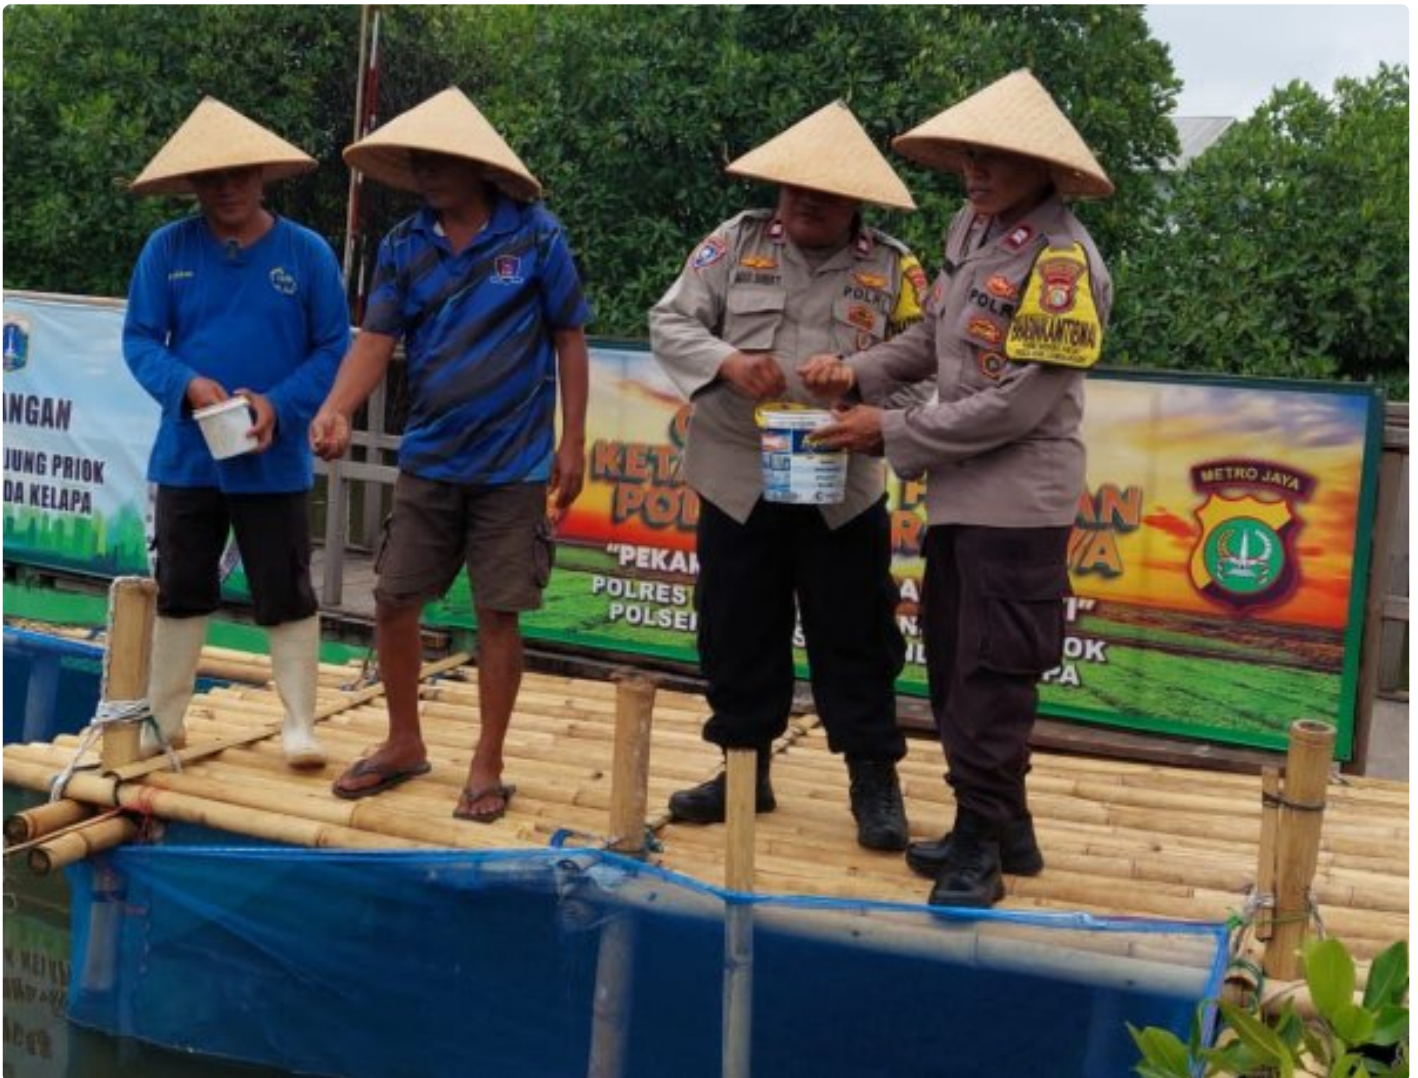

## Dukung Ketahanan Pangan, Bhabinkamtibmas Lakukan Pendampingan Kepada Petani Ikan

Sopiyan Hadi - [TANGERANG.PEKON.WEB.ID](http://TANGERANG.PEKON.WEB.ID)

Dec 5, 2024 - 17:52

JAKARTA - Untuk mendukung ketahanan pangan nasional Bhabinkamtibmas Muara Angke Aiptu Setiyono didampingi Kanit Binmas Iptu Aji Mulyanto serta Bpk. Lukman dari Dinas Kelautan dan Perikanan Kota Jakarta Utara bersama melaksanakan kegiatan pendampingan pemberian makanan dan penebaran obat ikan di Kolam Ikan Mangrove Ecomarina Grand Safe Pelabuhan Muara Angke,

Kamis (5/12/2024).

Dijelaskan Iptu Aji bahwa pendampingan kepada petani ikan dilakukan agar para petani bisa memanen ikannya lebih segar, sehat dan hasilnya maksimal. Bpk Lukman dari Dinas Kelautan dan Perikanan menjelaskan kepada petani ikan diajarkan cara untuk mencegah kematian pada ikan, pemberian obat ikan untuk memberikan kesuburan terhadap ikan serta menghilangkan hewan lainnya yang berada di sekitar kolam ikan.

“Wilayah Pelabuhan Muara Angke ini sangat strategis dan memiliki potensi besar dalam sektor perikanan. Tugas kami adalah memberikan sosialisasi dan pendampingan sehingga masyarakat bisa meningkatkan produksi secara mandiri”, Ujar Iptu Aji.

Lebih lanjut Kanit Binmas mengungkapkan jika Ketahanan pangan adalah salah satu pondasi utama ketahanan nasional dan Polsek Kawasan Sunda Kelapa Polres Pelabuhan Tanjung Priok, berupaya memberikan dukungan kepada masyarakat dan para petani ikan agar dapat menjalankan usaha mereka dengan aman dan lancar.